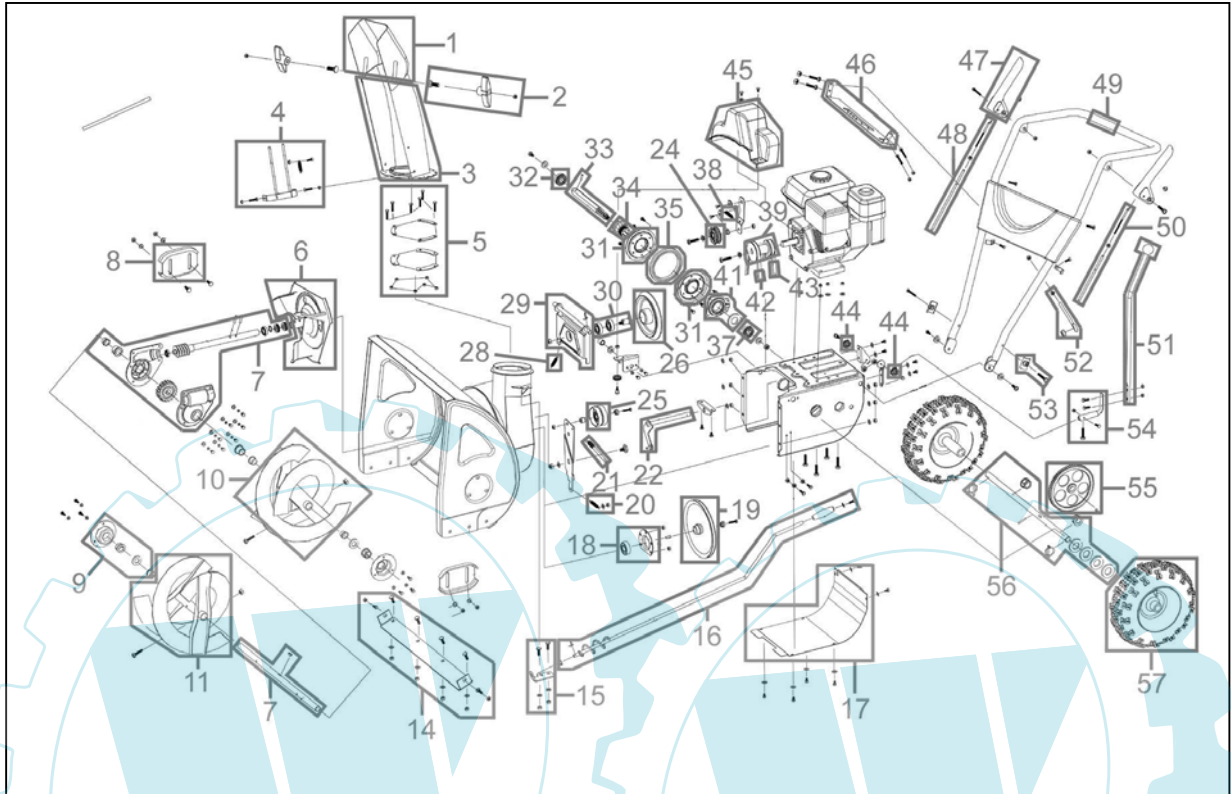

# 94574

Pos.-Nr.	Ersatzteil-Nr.	Bezeichnung <u>Abb.1</u>	Pos.-Nr.	Ersatzteil-Nr.	Bezeichnung <u>Abb.1</u>
001	94574-01001	Oberteil Auswurfschacht	030	94574-01030	Lager Druckplatte kpl.
002	94574-01002	Flügelmutter kpl.	031	94574-01031	Bremsplatte links/rechts
003	94574-01003	Unterteil Auswurfschacht	032	94574-01032	Lager
004	94574-01004	Schutz Auswurfschacht	033	94574-01033	Sechskantwelle
005	94574-01005	Halterung Auswurfschacht kpl.	034	94574-01034	Reibrad
006	94574-01006	Schaufelrad	035	94574-01035	Reibscheibe
007	94574-01007	Schneckengetriebe kpl.	037	94574-01037	Lager
008	94574-01008	Gleitkufe	038	94574-01038	Feder Spannrolle Radantrieb
009	94574-01009	Lagergehäuse kpl.	039	94574-01039	Riemenscheibe Motor
010	94574-01010	Schnecke vvr.	041	94574-01041	Reibradlager kpl.
011	94574-01011	Schnecke vvl.	042	94574-01042	Riemen Schnecke
014	94574-01014	Schneide unten	043	94574-01043	Riemen Antrieb
015	94574-01015	Befestigungsplatte Kurbel	044	94574-01044	Umlenkrolle Zug kpl.
016	94574-01016	Kurbel kpl.	045	94574-01045	Abdeckung Umlenkrolle
017	94574-01017	Abdeckung Antrieb	046	94574-01046	Rasterblech Schalthebel
018	94574-01018	Lager Schaufelrad kpl.	047	94574-01047	Kupplungshebel
019	94574-01019	Umlenkrolle Schnecke	048	94574-01048	Zug Radantrieb kpl.
020	94574-01020	Feder Schnecke unten	049	94574-01049	Holm
021	94574-01021	Feder Zug-Schnecke	050	94574-01050	Zug Schnecke
022	94574-01022	Hebel Schaltung	051	94574-01051	Schalthebel
024	94574-01024	Spannrolle Radantrieb	052	94574-01052	Halterung Kurbel kpl.
025	94574-01025	Spannrolle Schnecke	053	94574-01053	Holmbefestigung kpl.
026	94574-01026	Druckscheibe	054	94574-01054	Halterung Schalthebel kpl.
028	94574-01028	Feder Druckplatte	055	94574-01055	Zahnrad
029	94574-01029	Druckplatte	056	94574-01056	Radachse kpl.
			057	94574-01057	Rad
			o.Abb.	94574-01036	Sicherung Rad
			o.Abb.	94574-01104	Abscherbolzen kpl.