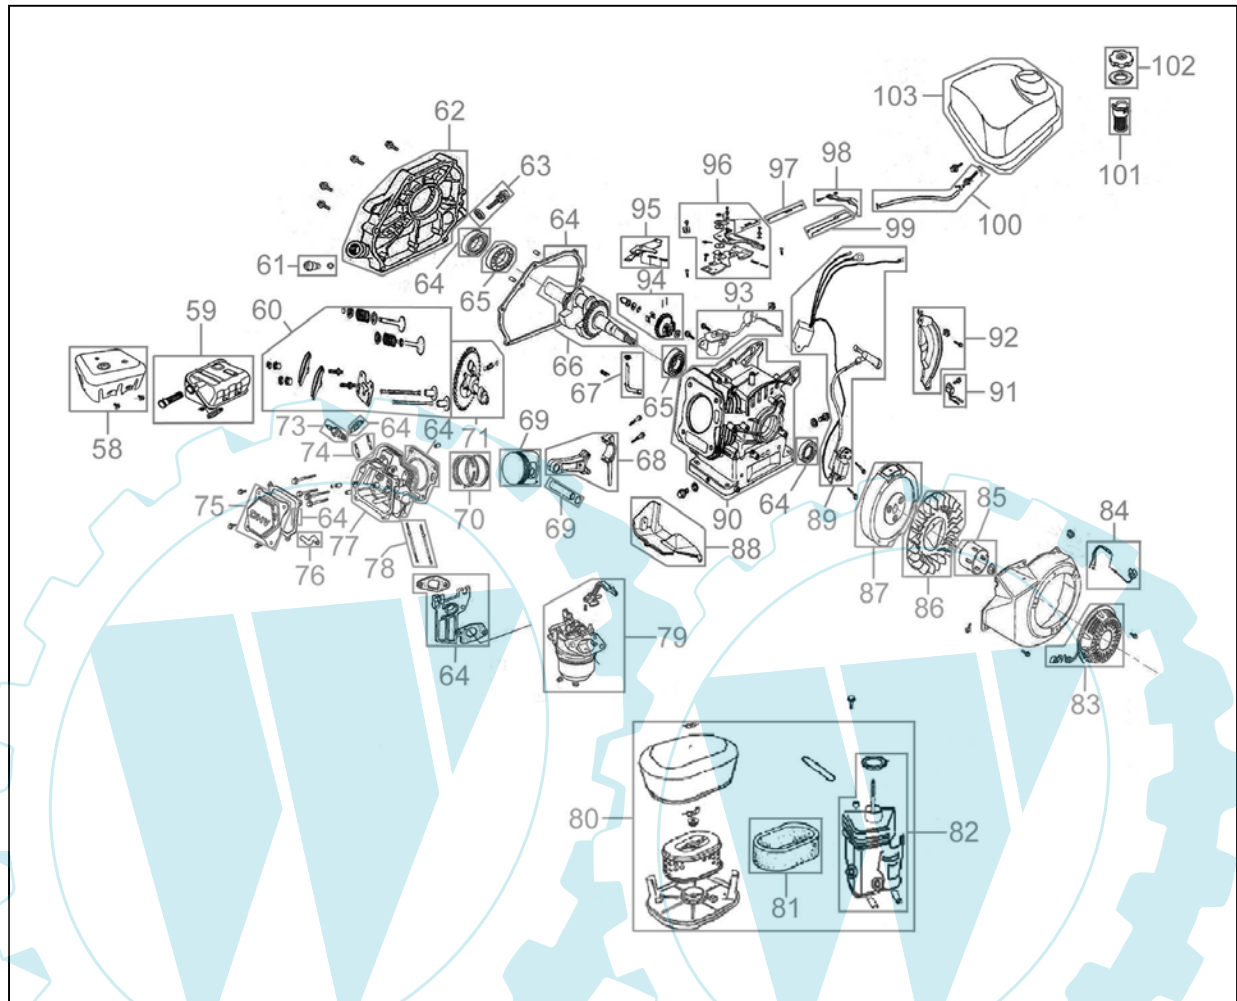

94574

Abb.2